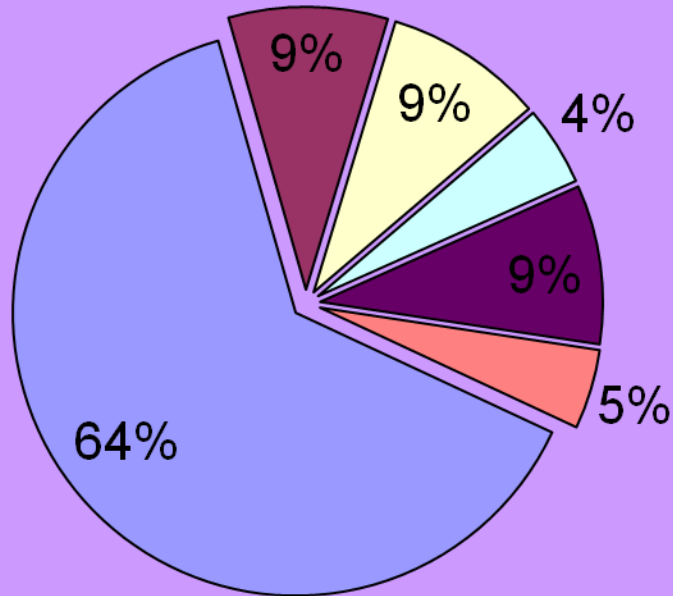

Ποιο είναι το αγαπημένο σου ζώο;